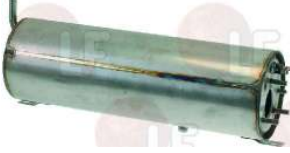

SILANOS

Suitable for:

Boilers

3024020 BOILER \varnothing 150x400 mm
 for Dishwasher (ANGELO PO) LF50 - LF50E - LF50EM
 for Dishwasher (SILANOS) N40 - N600 - N700 - N800
 N900

SILANOS 900353

SILANOS 900355

Bulb sheathes